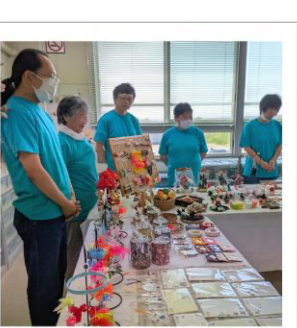

クローバー

発行：2026年1月10日
No. 48
NPO法人クローバー共同作業所

所長 酒井恭子

寒さ厳しい年明けとなりましたが、久しぶりの通所に「今年もよろしく申し上げます！」と元気なあいさつが飛び交い、恒例の書初め会でにぎやかにスタートできました。残念なことに年前からインフル、コロナに振り回され、不本意なお正月休みを過ごした人もいて、まだまだ油断できない季節が続いていることを痛感します。毎日患者さんをみているお医者さん達はなぜ病気になりにくいのか調査した報告があって、マスク、こまめな手洗い、カテキンの多い緑茶をちょこちょこ飲む、野菜をよく食べることなどがあげられていました。今からでもできることばかりだったのでおすすめします。去年は一年あっという間に過ぎた感がありますが、季節に先駆けての作業に追われているせいなのか、自分の年齢のせいなのかと思いをめぐらしながら、とにかく新しい年を迎えることができた今、日々を丁寧に過ごしていった先に充実の一年があるようにと願っています。

❖ 第3回一般公開 6月28日(土)

コロナ禍以前に開催していた一般公開が再開しました。1階ではケーキ販売と体験コーナー、ゆうゆう農園さんの協力で野菜販売、2階は製品、パン販売が行われました。製品コーナーは季節を問わず一年中の製品を並べ、改めて種類の多さに驚きです。

❖ バス研修 10月3日 八千代畜産物加工研修センター・中札内道の駅

いつも食べているウインナーを自分で作ってみて皆さん苦労していました。講師の先生がスモークしている間に隣のカウベルハウスで昼食をとり、出来た物を袋詰めして各自持ち帰りました。